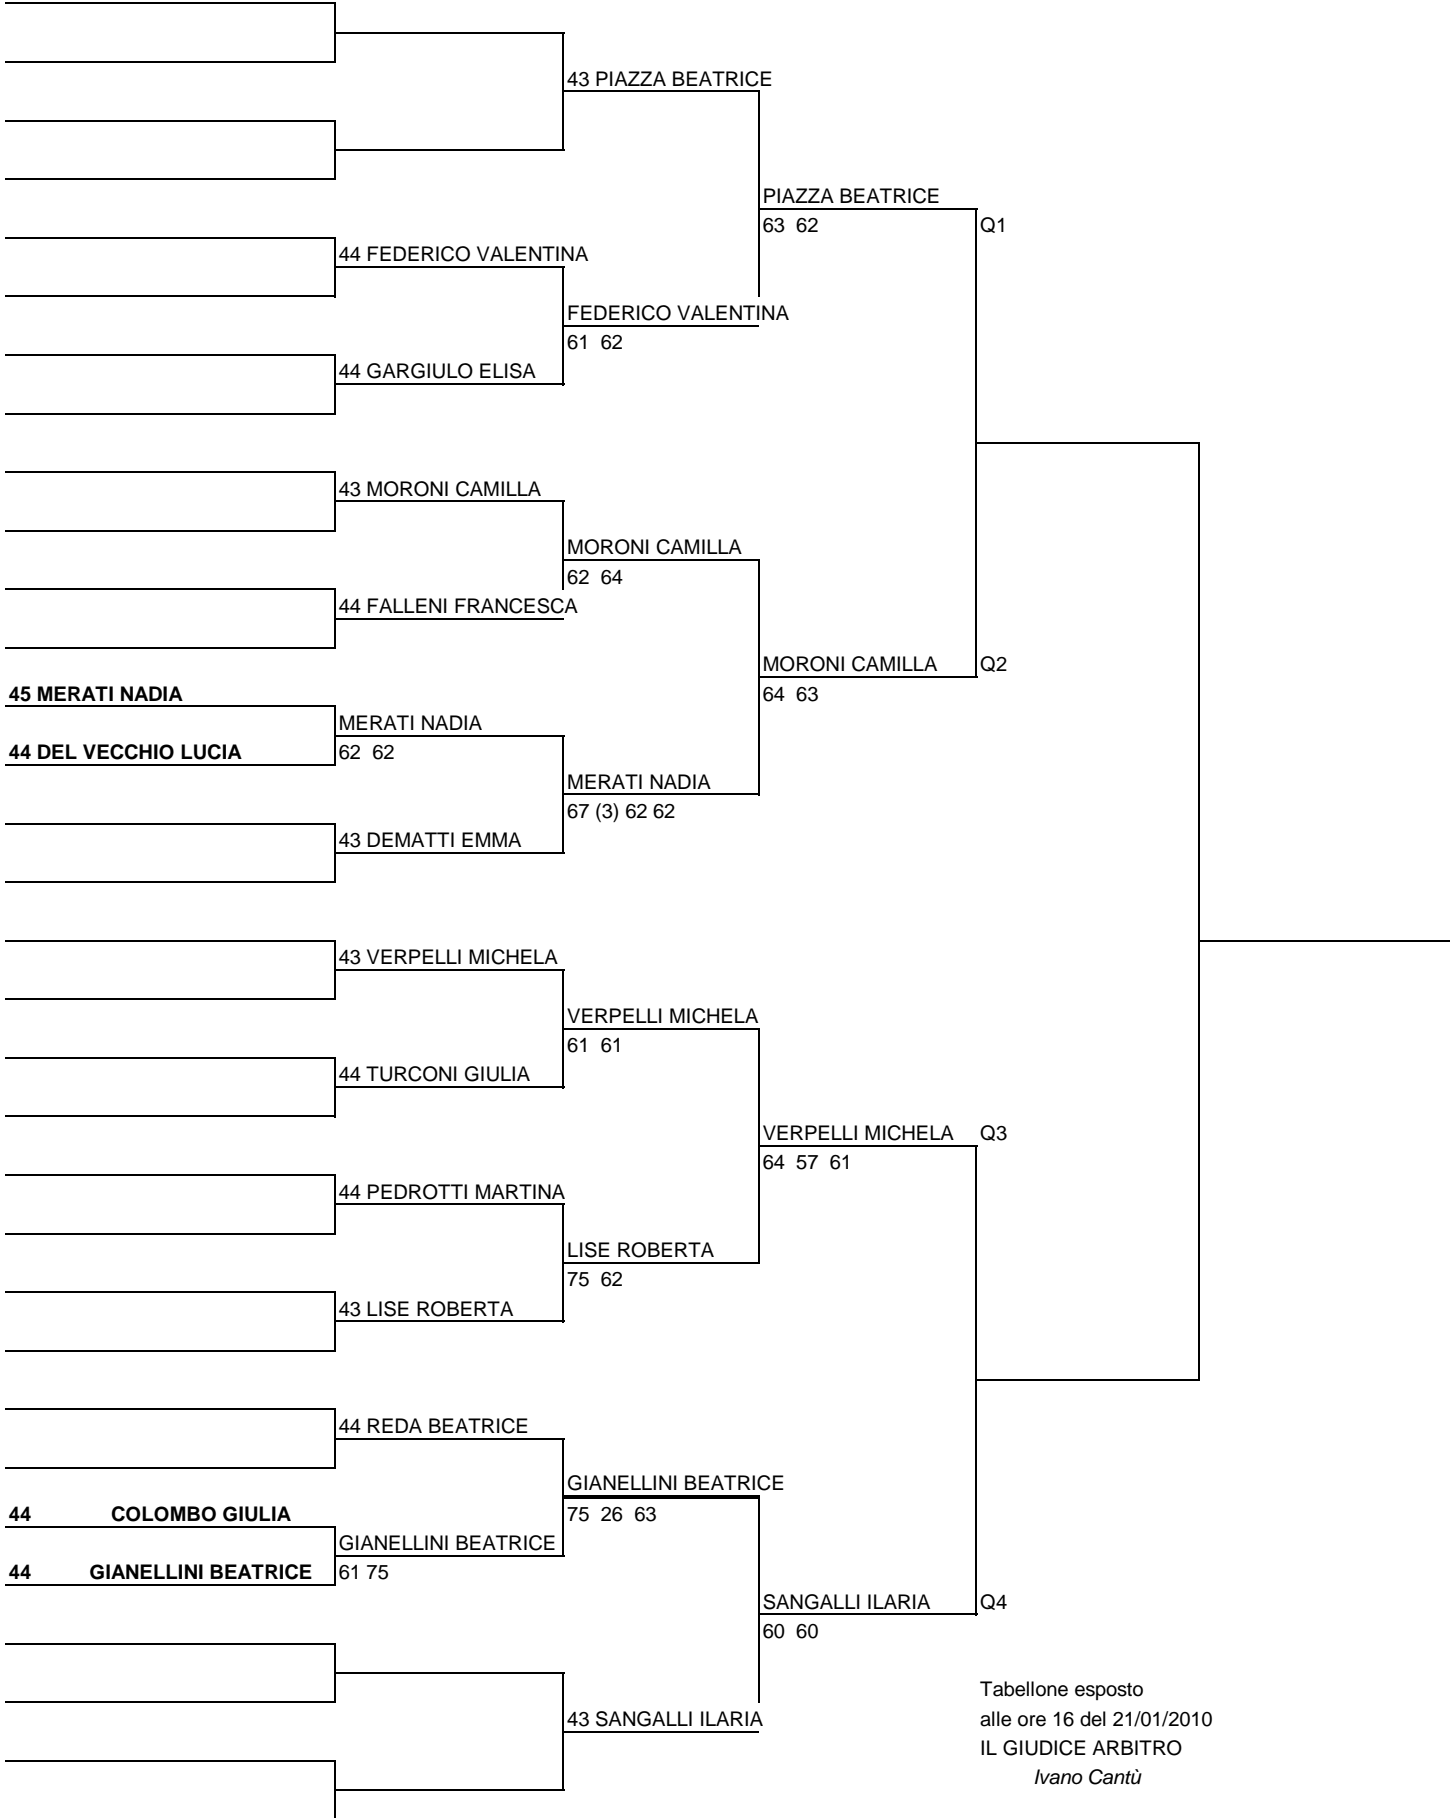

TABELLONE 1 - DI QUALIFICAZIONI

1928

1

Tabellone esposto
 alle ore 16 del 21/01/2010
 IL GIUDICE ARBITRO
 Ivano Cantù