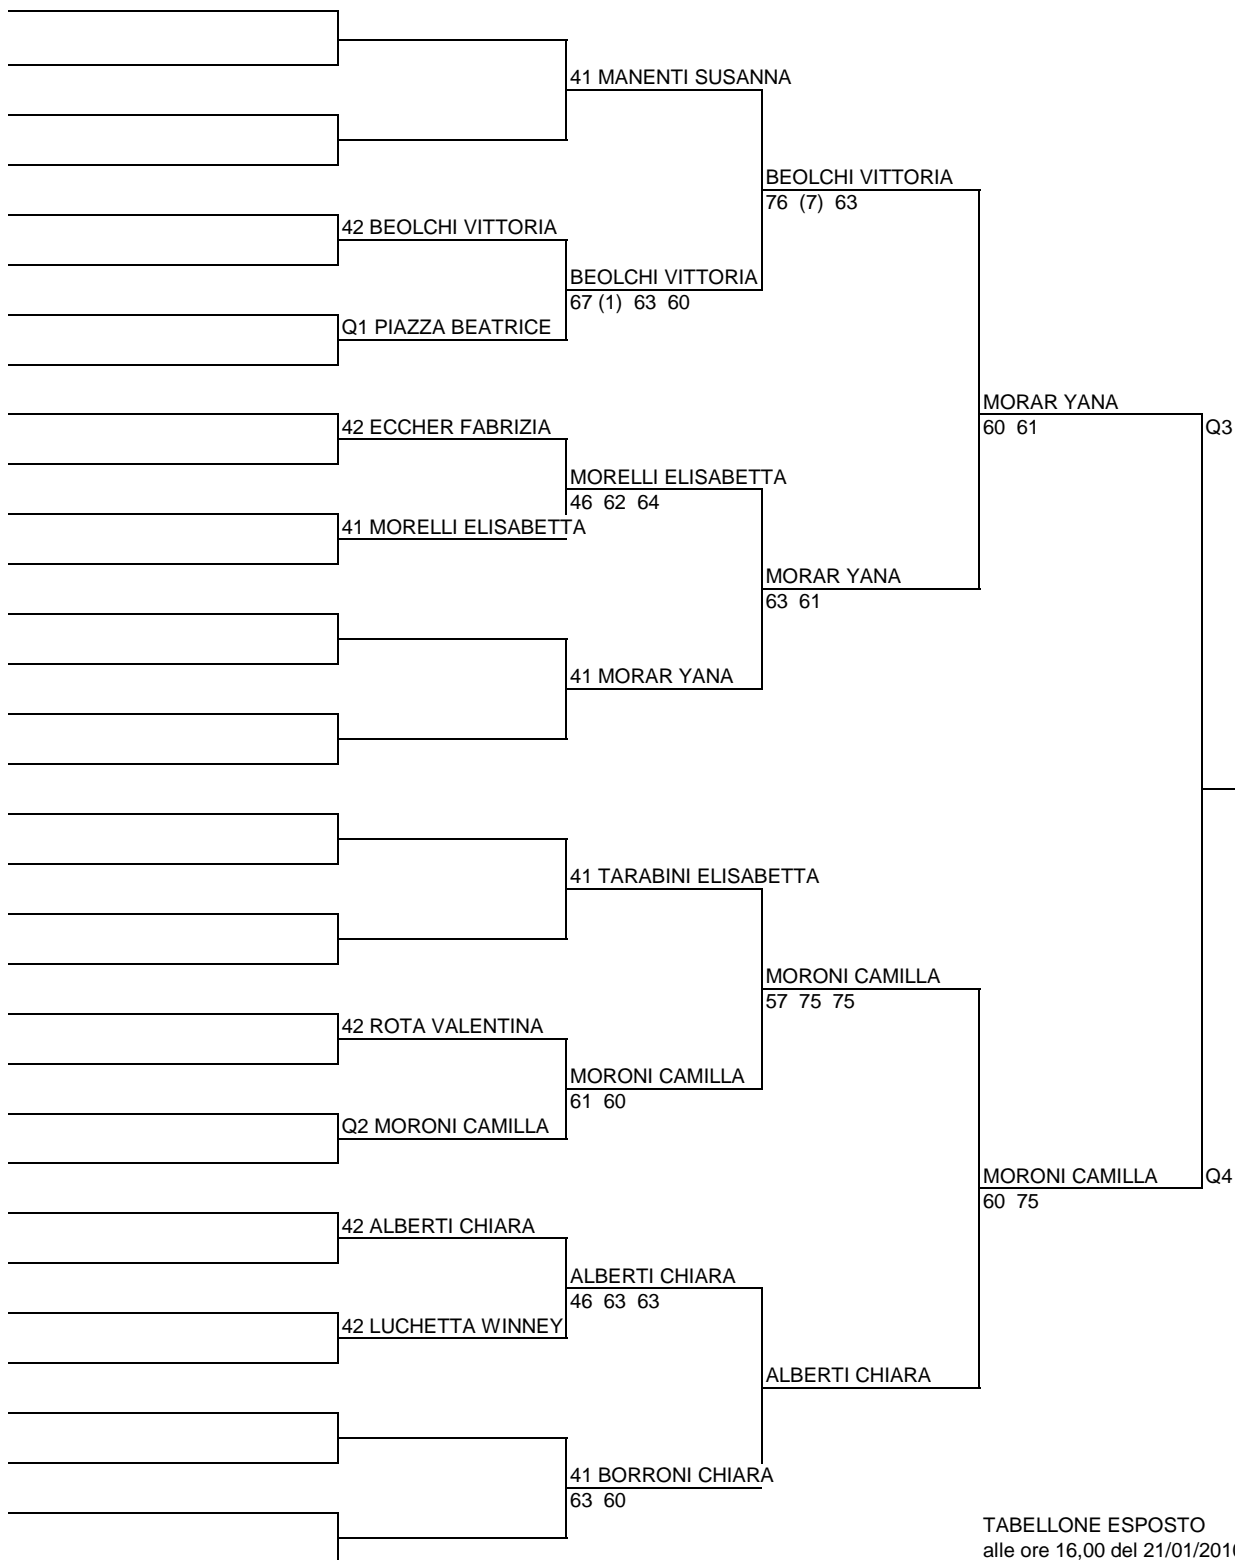

1928

TORNEO DI 3A CATEGORIA FEMMINILE

TABELLONE 2 - QUALIFICAZIONI

TABELLONE ESPOSTO
alle ore 16,00 del 21/01/2010

IL GIUDICE ARBITRO

Ivano Cantù