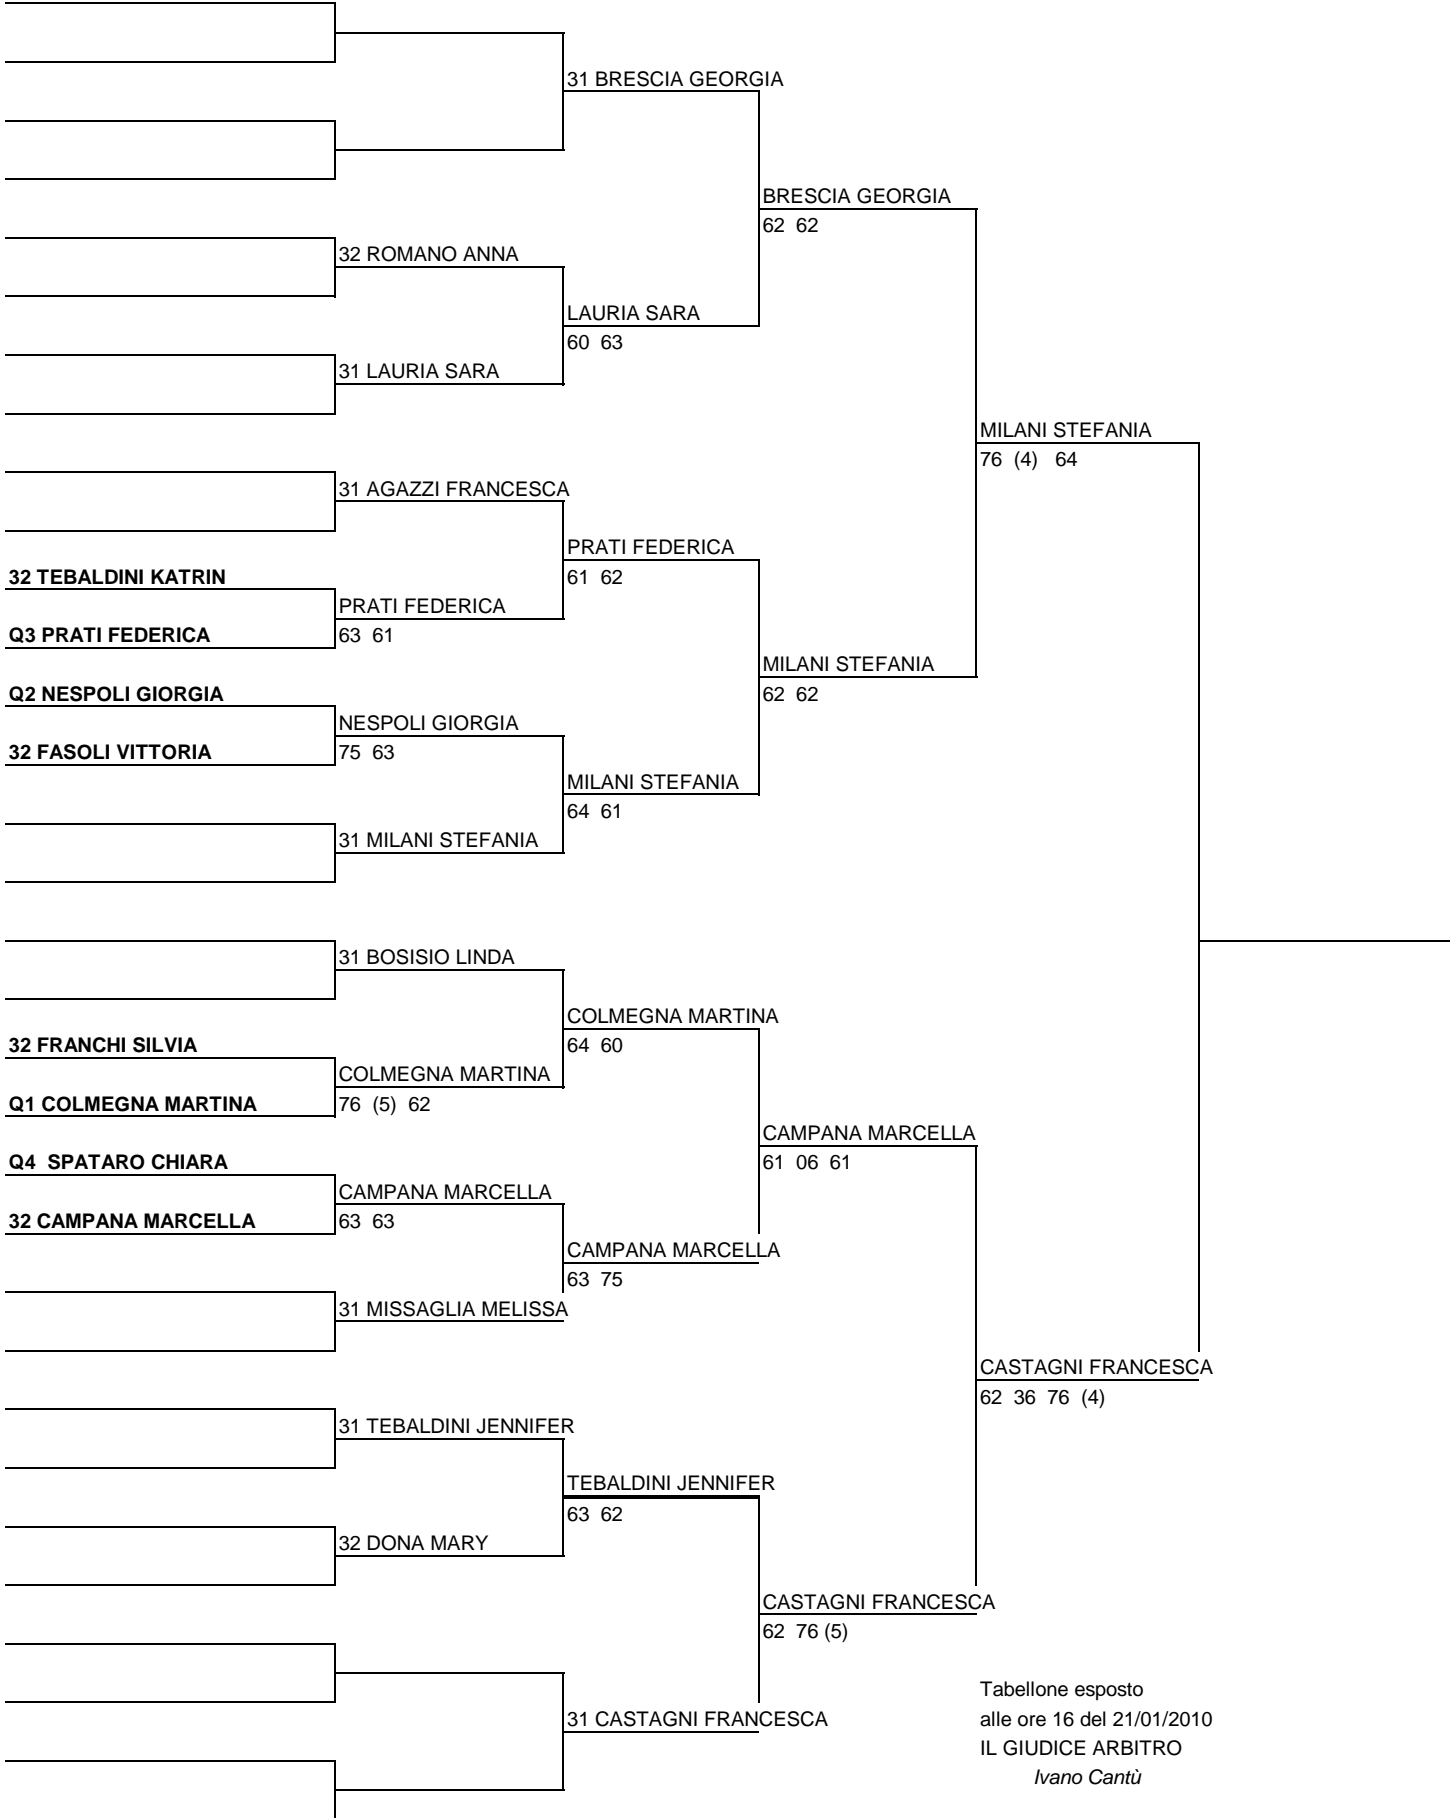

# TABELLONE FINALE

1928

1

Tabellone esposto  
 alle ore 16 del 21/01/2010  
 IL GIUDICE ARBITRO  
 Ivano Cantù

5